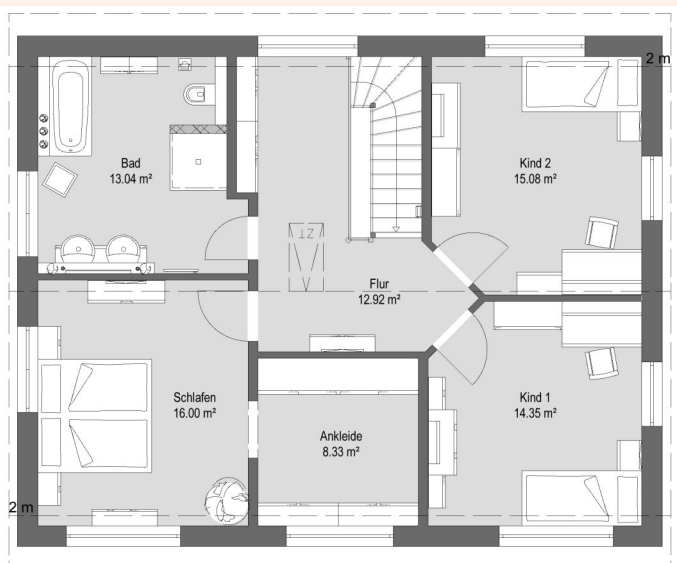

# HAUS FRIEDEWALD

- Stahlbetonbodenplatte
- Innenwände massiv
- Pfettendachstuhl
- Fußbodenheizung
- Handtuchheizkörper im Bad
- Bodengleiche Dusche
- Fußbodenfliesen in den Bädern
- HWR mit Ausgussbecken
- Holzinnentüren
- Massivholztreppe
- Wärme gedämmte Einschubtreppe

## Erdgeschoss

## Dachgeschoss

### Erdgeschoss und Dachgeschoss

Ohne Keller

Außenmaße: 10,365 m x 8,99 m

Wohnfläche: ca. 155 m<sup>2</sup>

Anzahl Zimmer: 5

Dachform: Satteldach

Dachneigung: 35°

Kniestock: 188 cm