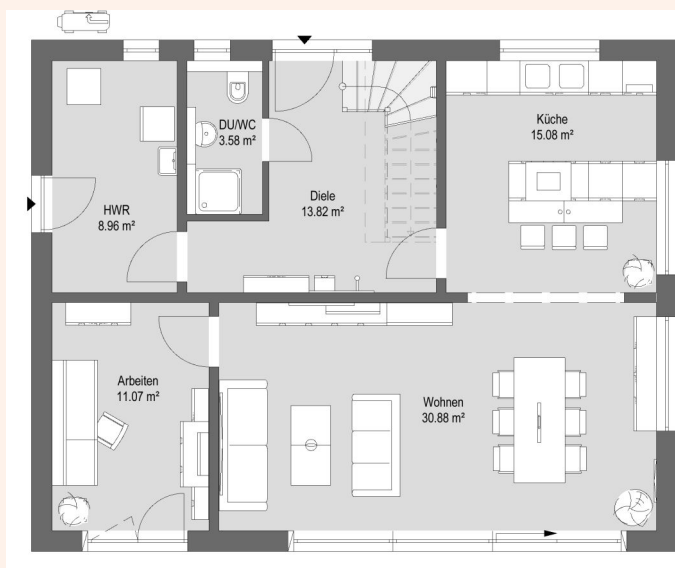

# HAUS FRIEDEWALD

- Stahlbetonbodenplatte
- Innenwände massiv
- Pfettendachstuhl
- Fußbodenheizung
- Handtuchheizkörper im Bad
- Bodengleiche Dusche
- Fußbodenfliesen in den Bädern
- HWR mit Ausgussbecken
- Holzinnentüren
- Massivholztreppe
- Wärme gedämmte Einschubtreppe

## Erdgeschoss

### Erdgeschoss und Dachgeschoss

Ohne Keller

Außenmaße: 10,365 m x 8,99 m

Wohnfläche: ca. 155 m<sup>2</sup>

Anzahl Zimmer: 5

Dachform: Satteldach

Dachneigung: 35°

Kniestock: 188 cm