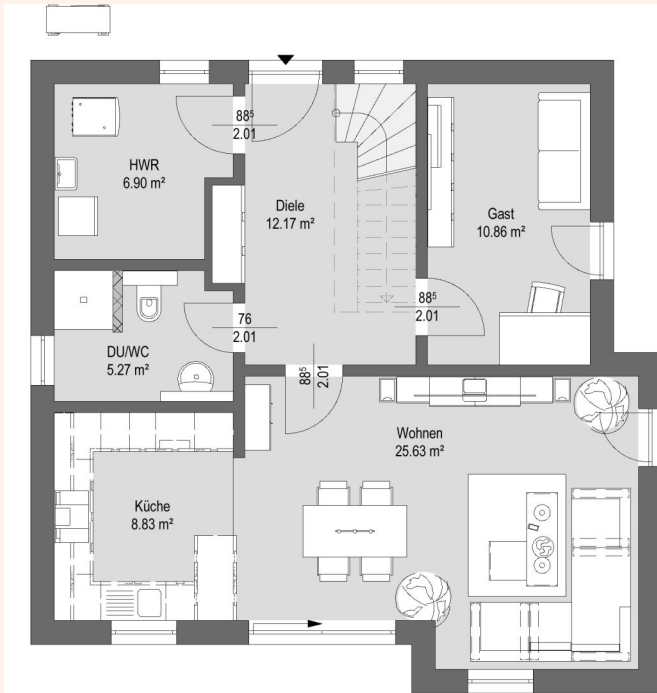

# HAUS LINDENAU

2 Vollgeschosse

Ohne Keller

Außenmaße: 9,74m x 9,74 m

Erker im Erdgeschoss

Wohnfläche: ca. 124 m<sup>2</sup>

Anzahl Zimmer: 5

Dachform: Walmdach

Dachneigung: 22/28°

Dachüberstand: 50 cm

Heizung: Luft/Wasser-Wärmepumpe

## Erdgeschoss

## Obergeschoss

Stahlbetonbodenplatte

Innenwände massiv

Pfettendachstuhl

Fußbodenheizung

Handtuchheizkörper im Bad

Gäste-WC mit Dusche

Fußbodenfliesen in den Bädern