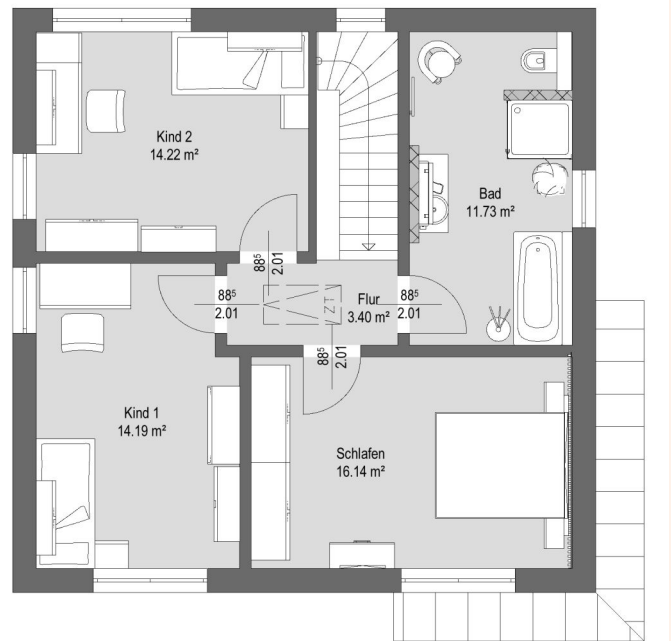

# HAUS LINDENAU

2 Vollgeschosse

Ohne Keller

Außenmaße: 9,74m x 9,74 m

Erker im Erdgeschoss

Wohnfläche: ca. 124 m<sup>2</sup>

Anzahl Zimmer: 5

Dachform: Walmdach

Dachneigung: 22/28°

Dachüberstand: 50 cm

Heizung: Luft/Wasser-Wärmepumpe

## Erdgeschoss

## Obergeschoss

Stahlbetonbodenplatte

Innenwände massiv

Pfettendachstuhl

Fußbodenheizung

Handtuchheizkörper im Bad

Gäste-WC mit Dusche

Fußbodenfliesen in den Bädern