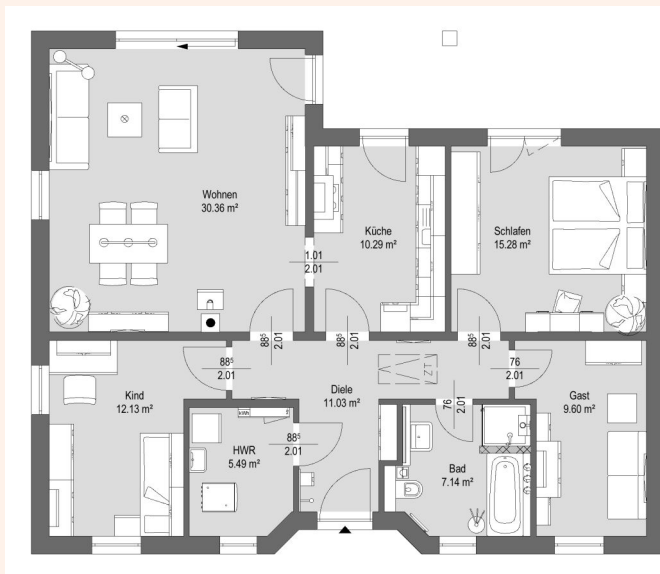

K&R
MASSIVHAUS

Unsere Häuser -
So **individuell** wie Ihr Leben

HAUS BRIESNITZ

- Stahlbetonbodenplatte
- Innenwände massiv
- Pfettendachstuhl
- Fußbodenheizung
- Handtuchheizkörper im Bad
- Bodengleiche Dusche
- Fußbodenfliesen in den Bädern
- HWR mit Ausgussbecken
- Holzinnentüren
- Wärme gedämmte Einschubtreppe

Erdgeschoss

Dach

Bungalow

Ohne Keller

Außenmaße: 12,99 m x 10,74 m

Wohnfläche: ca. 100 m²

Anzahl Zimmer: 4

Dachform: Walmdach

Dachneigung: 22°

Dachüberstand: 50 cm

Überdachter Terrassenbereich

Überdachter Eingangsbereich

#SOINDIVIDUELLWIEIHRLEBEN

K & R Massivhaus GmbH

Nürnberger Straße 47

01187 Dresden